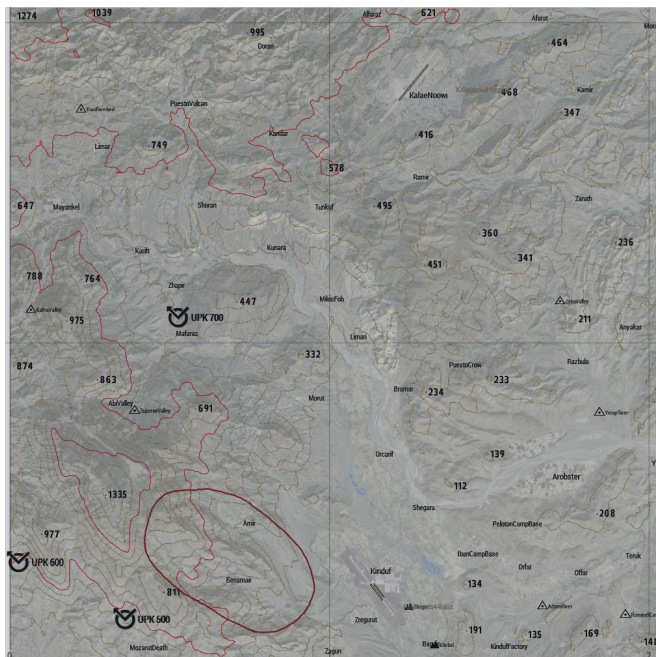

Dark Jade - Fas 1

Ytterligare intel:

Umar Yusufzai kännetecknas av den röda turbanen

Terrängavsnitt i och runt målområdet

Luftlandsättning medelst helikopter vid UPK 500, därefter inled spaning mot dalen i förlängningen NV från Benamair, om ingen fientlig aktivitet identifieras i dalen sker förflyttning till ny lämplig OP med uppsikt över dalen Amir.

Luftlandsättning sker inledningsvis vid UPK 500.

Omfall:

Extraktion sker vid UPK 600 med helikopter alternativt UPK 700 ifall området bedöms otillgängligt.