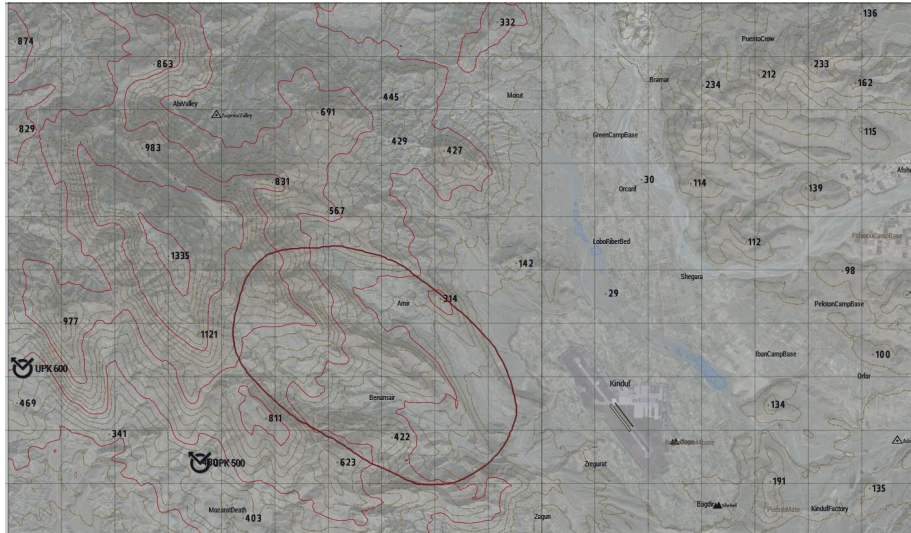

Dark Jade - Fas 1

Ytterligare intel:

Umar Yusufzai kännetecknas av den röda turbanen

Terrängavsnitt i och runt målområdet

Luftlandsättning medelst helikopter vid UPK 500, därefter inled spaning mot dalen i förlängningen NV från Benamair, om ingen fientlig aktivitet identifieras i dalen sker förflyttning till ny lämplig OP med uppsikt över dalen Amir.

Luftlandsättning sker inledningsvis vid UPK 500.

Omfall:

Extraktion sker vid UPK 600 med helikopter alternativt UPK 700 ifall området bedöms otillgängligt.